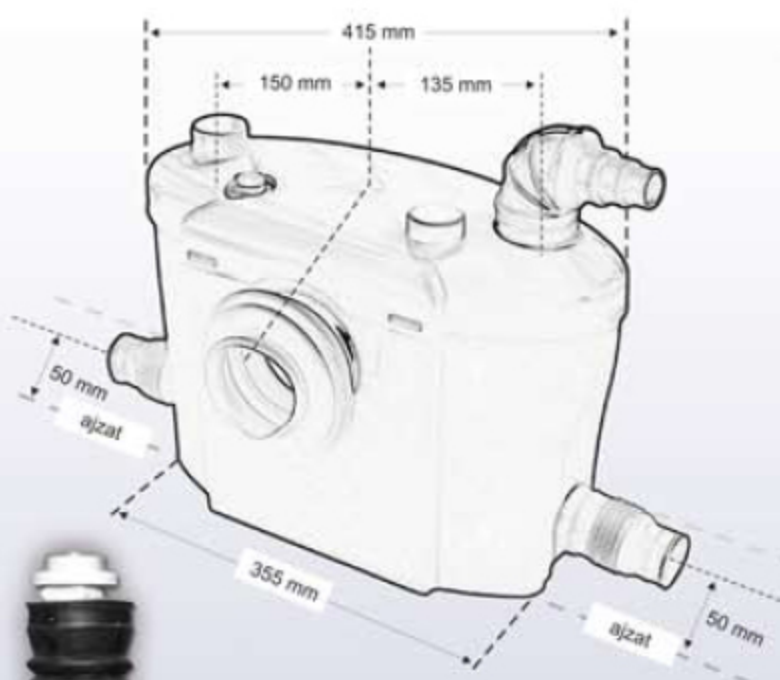

Az új Sanilift IV. 1 felső és 2 oldalsó rákötési lehetőséget biztosít. Az oldalsó rákötések a lehető legközelebb kerültek a padlóhoz, ezáltal ha zuhanytálcát vagy fürdőkádat szeretne telepíteni a készülékhez, azt nem kell az eddigi modellekhez előírtan nagy magasságban megemelnie!

Az új SANIPUMP Sanilift IV, új kifinomult kapcsolási technikával van ellátva!

A vízszintet egy új fejlesztésű, minden eddiginél biztosabb működést nyújtó kényszerkapcsoló érzékeli.

Az eddigi gyakori hibaforrást a pneumatikus vezérlést ezzel 100%-osan kizártuk!

Az új kapcsolót a víz felületi-feszültsége hozza működésbe, így a lassan csorgó vizeket is hiba nélkül érzékeli!

Az új Sanilift IV nem hibásodik meg, akkor sem, ha elkezd eresztene a vécé öblítőtartálya. Biztos a működése, akkor is, ha klíma vagy bojler kondenzvizét köti az átemelőre.

Az integrált visszacsapó-szelepeinek, a különböző csőméretekkel kompatibilis elnyomási ágának és az egyszerű csatlakozást biztosító gumi-harmonikáknak köszönhetően egyértelműen és gyorsan beszerelhető!

Az új SANIPUMP Sanilift IV. átemelő diszkrét megjelenése, lágy vonalvezetése és a lekerekített élei illeszkednek a meglévő és az új fürdőszobák stílusához egyaránt.

Az új SANIPUMP
Sanilift IV.